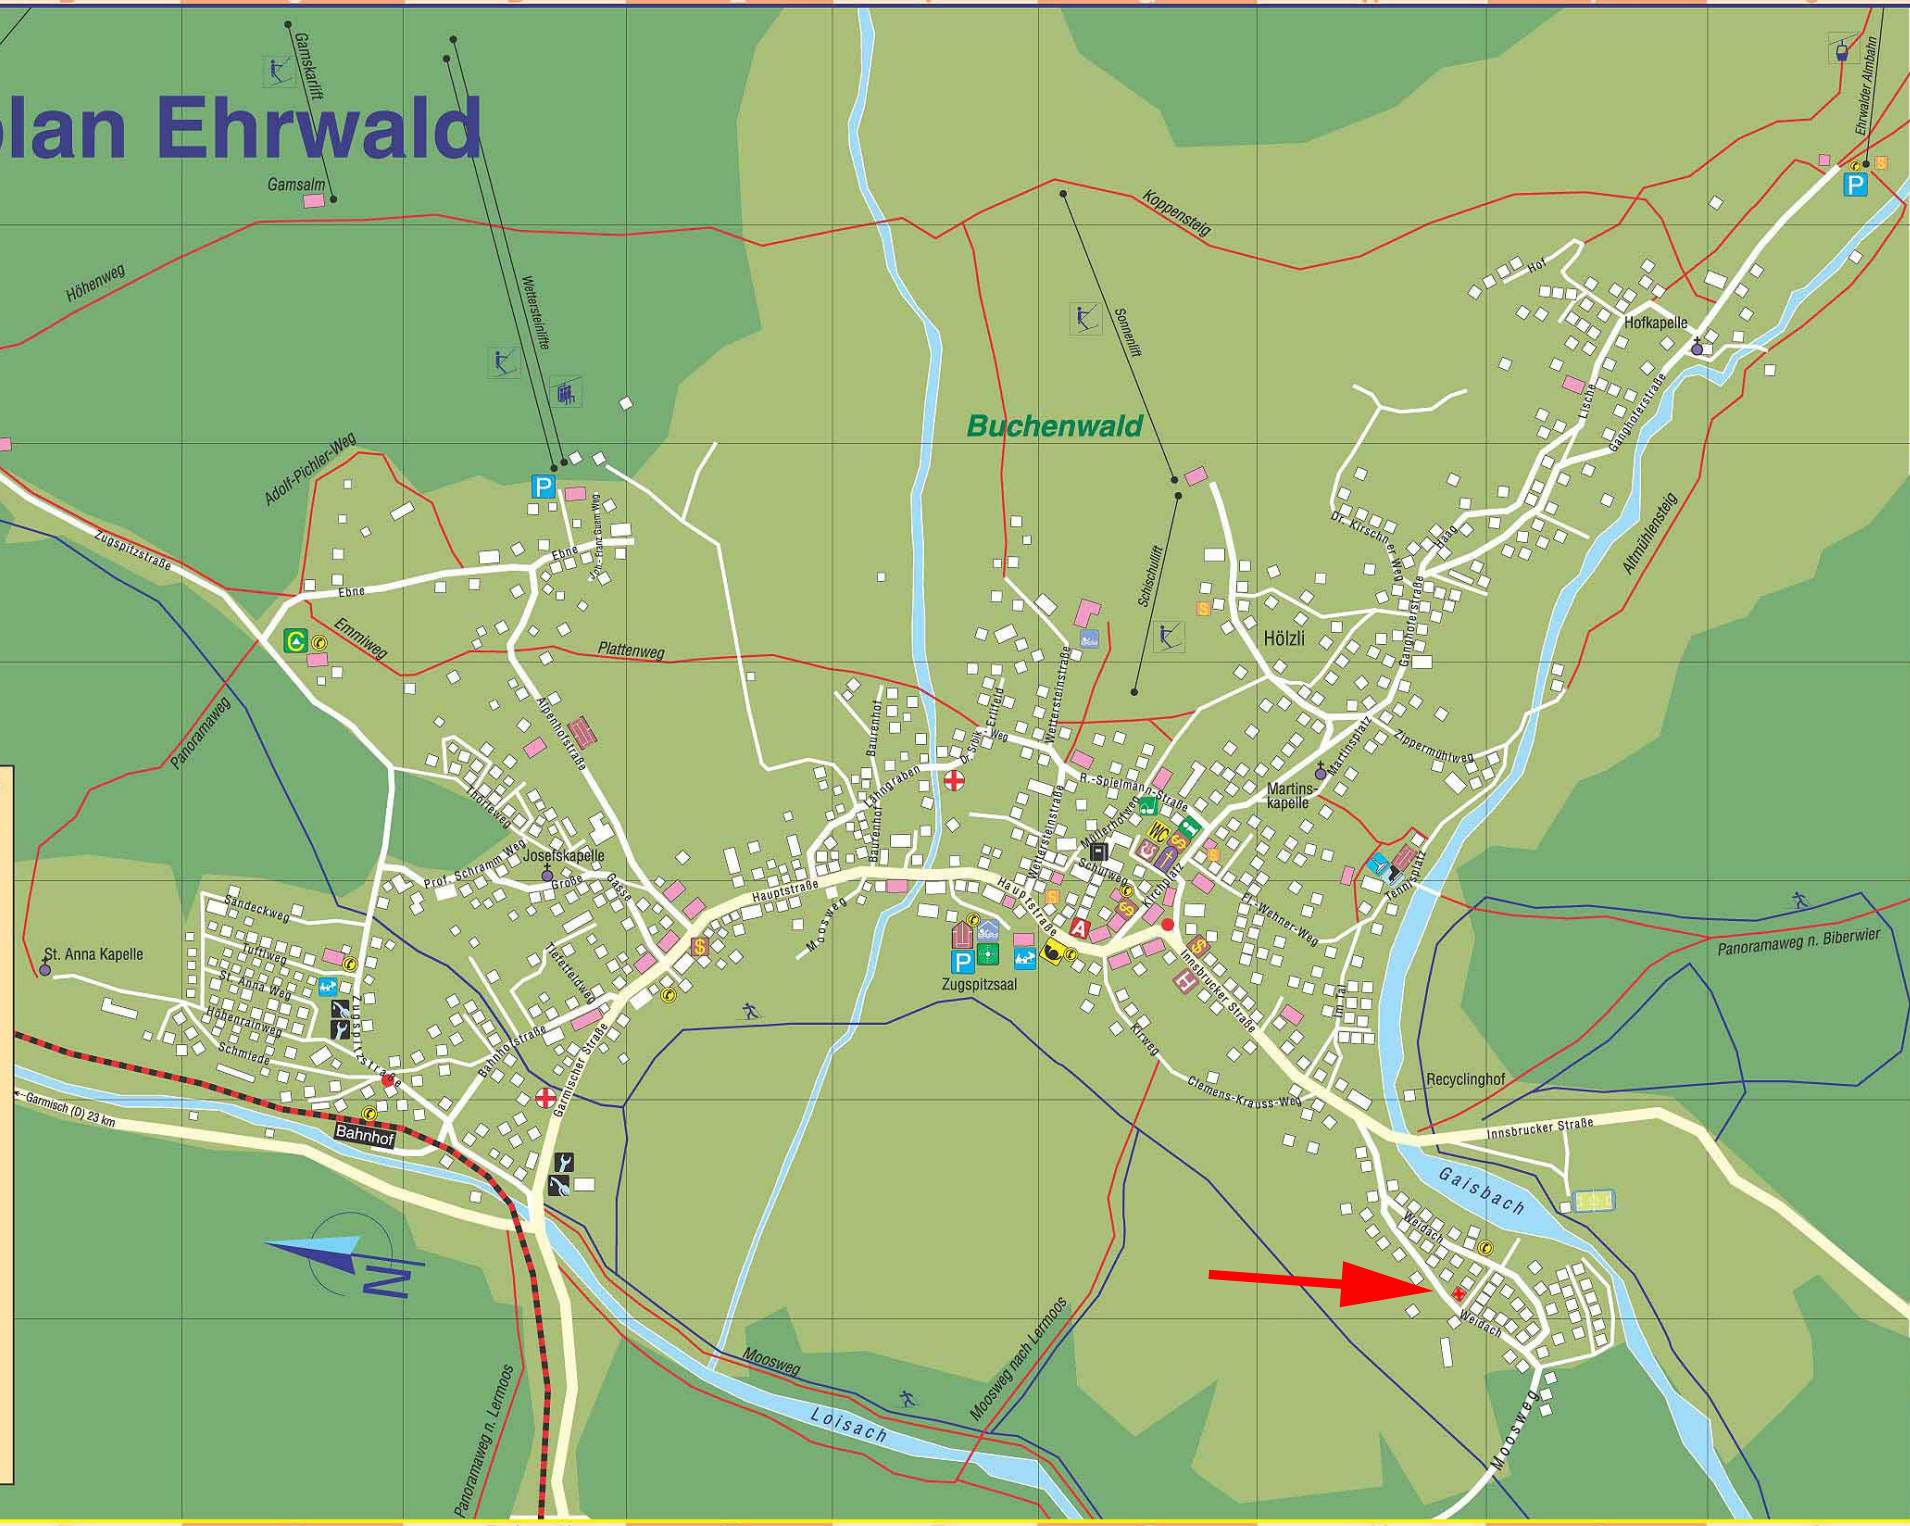

Ortsplan Ehrwald

ZEICHENERKLÄRUNG

- Hotel, Restaurant, Cafe
- Information - Tourismus Büro
- Arzt
- Apotheke
- Postamt Telefonzelle
- Kirche
- Kapelle
- Parkplatz
- Bank
- Haltestelle Bus
- Tankstelle
- Sportplatz
- Tennisplatz
- Tennishalle
- Camping
- Minigolf
- Freischwimmbad
- Hallenbad
- Musikpavillon
- Eisstockschießen
- Eislaufplatz Skiverleih
- Schule
- Schießsportanlage
- Kinderspielplatz
- Kfz-Werkstätte
- Öffentl. Toilette
- Heimatmuseum
- Straße
- Wanderweg
- Loipe

Lermoos 2 km
Reutte 24 km

zur Ehrwelder Alm
Ehrwelder Alm
Biberwier 2 km
Ferdach/Innsbruck 70 km